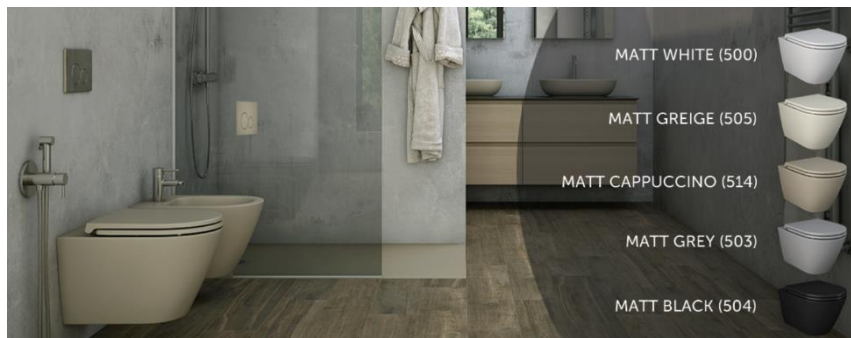

CODICE	DESCRIZIONE	PREZZO
DF/179-MSR...70080	Piatto doccia 70x80	€ 393,60
DF/179-MSR...70090	Piatto doccia 70x90	€ 393,60
DF/179-MSR...70100	Piatto doccia 70x100	€ 410,12
DF/179-MSR...70120	Piatto doccia 70x120	€ 472,68
DF/179-MSR...70140	Piatto doccia 70x140	€ 514,94
DF/179-MSR...70150	Piatto doccia 70x150	€ 548,06
DF/179-MSR...70160	Piatto doccia 70x160	€ 568,31
DF/179-MSR...70170	Piatto doccia 70x170	€ 603,24
DF/179-MSR...70180	Piatto doccia 70x180	€ 634,54
DF/179-MSR...70190	Piatto doccia 70x190	€ 678,66
DF/179-MSR...70200	Piatto doccia 70x200	€ 695,18
DF/179-MSR...70220	Piatto doccia 70x220	€ 846,04

Stesse lunghezze anche con larghezza 80 e 90

Grandi dimensioni: da 100x120 a 100x200, 120x160 e 120x220

Possibilità piatto doccia quadrato 80x80, 90x90, 100x100, 120x120

DF/371-3961	Griglia piatto Serenity Inox	€ 12,78
DF/371-3961B	Griglia piatto Serenity Bianco	€ 51,11
DF/371-3961C	Griglia piatto Serenity Beige	€ 51,11
DF/371-3961G	Griglia piatto Serenity Grigio	€ 51,11
DF/371-3961N	Griglia piatto Serenity Nero	€ 51,11

DF/371-397	Piletta piatto doccia Serenity econ.	€ 19,33
DF/371-395	Piletta piatto doccia Serenity ribass.	€ 30,95

SANITARI COLORATI

Sanitari Rimless serie Feeling

CODICE	DESCRIZIONE	PREZZO
DF/182-F400-BM	Vaso filo muro b.co matt	€ 335,29
DF/182-F400-NM	Vaso filo muro nero	€ 396,25
DF/182-F400-...	Vaso filo muro altri colori opachi	€ 365,77