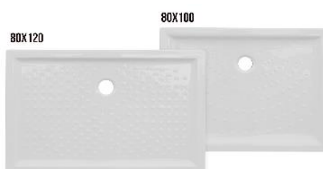

LISTINO PREZZI IVA ESCLUSA

2022

PIATTI DOCCIA

Piatti doccia in ceramica h10

CODICE	DESCRIZIONE	PREZZO
DF/179-D100-70	Piatto doccia 70x70 h10	€ 136,92
DF/179-D100-80	Piatto doccia 80x80 h10	€ 163,86
DF/179-D100-90	Piatto doccia 90x90 h10	€ 238,14

DF/179-D120-70100	Piatto doccia 70x100 h10	€ 277,46
DF/179-D120-70120	Piatto doccia 70x120 h10	€ 327,96
DF/179-D120-7290	Piatto doccia 72x90 h10	€ 183,60
DF/179-D120-80100	Piatto doccia 80x100 h10	€ 302,71
DF/179-D120-80120	Piatto doccia 80x120 h10	€ 353,21

SI960752	Piletta piatti doccia ceramica dn60	€ 26,46
----------	-------------------------------------	---------

Piatti doccia in ceramica h6

CODICE	DESCRIZIONE	PREZZO
DF/179-D6100-70	Piatto doccia 70x70 h6	€ 200,52
DF/179-D6100-80	Piatto doccia 80x80 h6	€ 225,27
DF/179-D6100-90	Piatto doccia 90x90 h6	€ 323,83

Stesse lunghezze anche con larghezza 80 e 90

Grandi dimensioni: da 100x120 a 100x200, 120x160 e 120x220

Possibilità piatto doccia quadrato 80x80, 90x90, 100x100, 120x120

DF/371-3961	Griglia piatto Serenity Inox	€ 12,78
DF/371-3961B	Griglia piatto Serenity Bianco	€ 51,11
DF/371-3961C	Griglia piatto Serenity Beige	€ 51,11
DF/371-3961G	Griglia piatto Serenity Grigio	€ 51,11
DF/371-3961N	Griglia piatto Serenity Nero	€ 51,11